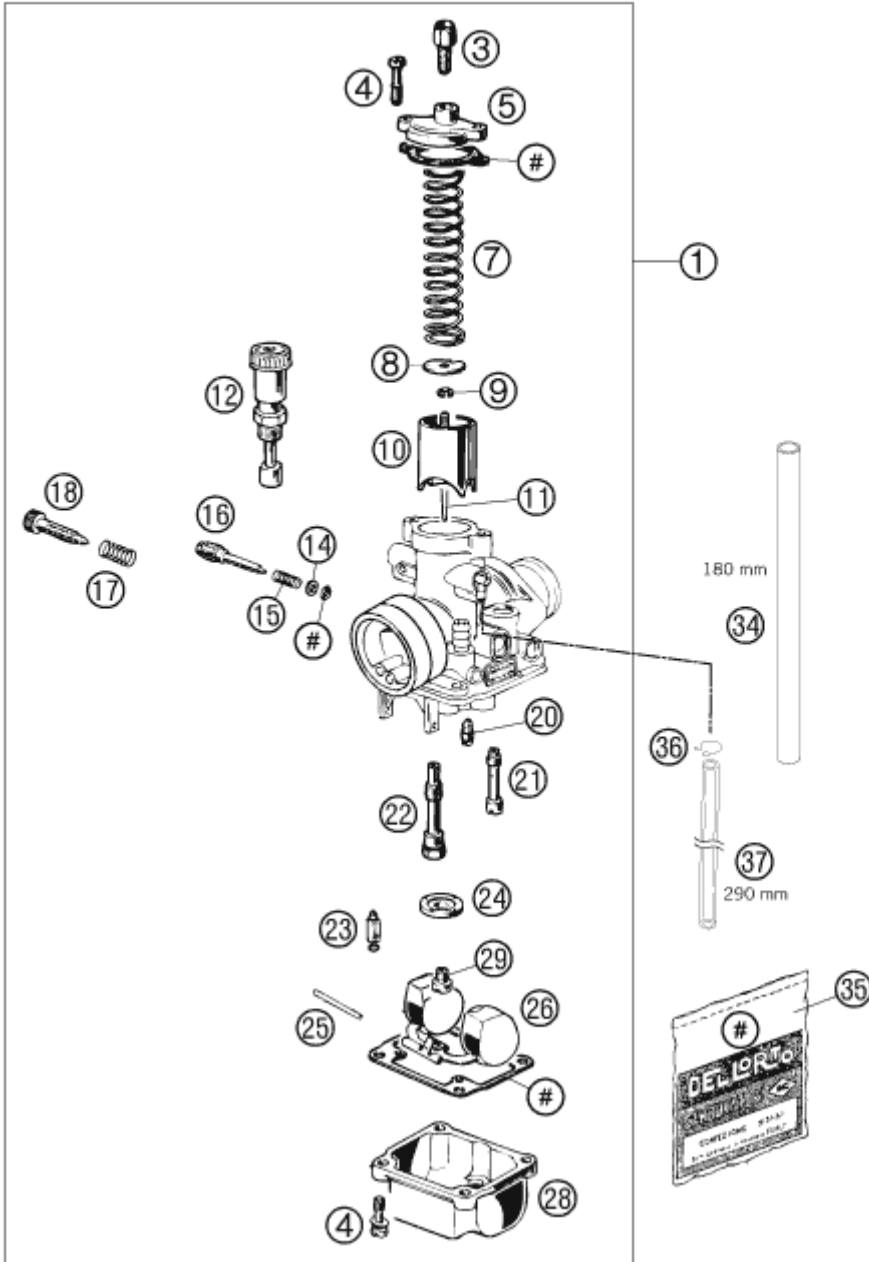

50 SX <2017> <EU> <F6001Q4>  
 CARBURATOR  
 C174523110

**ACHTUNG !!!**  
 Vor dem Einbau des Vergasers,  
 Bedüsung kontrollieren.

**CAUTION !!!**  
 Before mounting the carburetor,  
 check the jetting.

Pos	Item Number	Description	Qty
1	45131001100	CARBUR. DELLO. PHBG 19 BS 2001	1
3	57031525000	ADJUSTMENT SCREW M6X0,75	1
4	0016040163	% HH COLLAR SCREW M 4X16 WS=6	6
5	45131027000	CARBURETOR COVER DELLORTO 19	1
7	45131030000	SPRING DELLORTO	1
8	45131109000	RETAINING SPRING DELLORTO	1
9	0799025055	TAB WASHER DIN6799-RS 2,5	1
10	45131035000	THR. VALVE DELLO.19 60 2001	0
10	45131035040	THR. VALVE DELLO.40 2008	0
11	45131034007	JET NEEDLE W7	1

11	45131034009	JET NEEDLE W9	0
12	45131048000	STARTING BUTTON DELLORTO 19	1
14	57031572000	WASHER 3,3 X 5,8 X 0,5	1
15	45131015000	SPRING DELLORTO	1
16	45131017000	AIR ADJUST SCREW DELLORTO	1
17	45131518000	SPRING	1
18	45131019000	IDLE ADJUST SCREW	1
20	45131007045	IDLING JET 45 DELLORTO	0
20	45131007048	IDLING JET 48 DELLORTO	0
20	45131007050	IDLING JET 50 DELLORTO	0
20	45131007052	IDLING JET 52 DELLORTO	0
20	45131007055	IDLING JET 55 DELLORTO	0
20	45131007058	IDLING JET 58 DELLORTO	0
21	45131051060	START JET 60 DELLORTO	1
22	45131021260	NEEDLE JET 260	0
22	45131021262	NEEDLE JET 262	0
23	45131020000	FLOATING NEEDLE VALVE DELLORTO	1
24	45131074000	COVER DELLORTO	1
25	45131008000	PIN DELLORTO	1
26	45131009000	FLOAT 4 GR.	1
28	45131011000	FLOAT BOWL DELLORTO 19	1
29	15131123080	MAIN JET 80 DELLORTO	0
29	15131123085	MAIN JET 85 DELLORTO	0
29	15131123090	MAIN JET 90 DELLORTO	0
29	15131123095	MAIN JET 95 DELLORTO	0
34	58307016001	FUEL HOSE VITON 6X1,5 PER/M	0
35	45131099000	GASKET SET DELLORTO 19	1
36	54531696000	CLAMP 6 MM	1
37	31007007101	PVC-HOSE 4X6MM	0